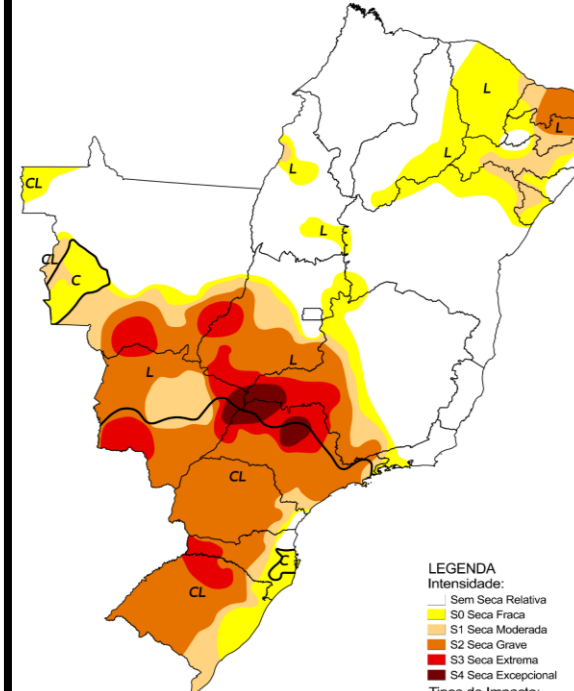

Monitor de Secas Janeiro/2022

Elaborado em: 17/02/2022

Monitor
de Secas

LEGENDA

Intensidade:

- Sem Seca Relativa
- S0 Seca Fraca
- S1 Seca Moderada
- S2 Seca Grave
- S3 Seca Extrema
- S4 Seca Excepcional

Tipos de Impacto: