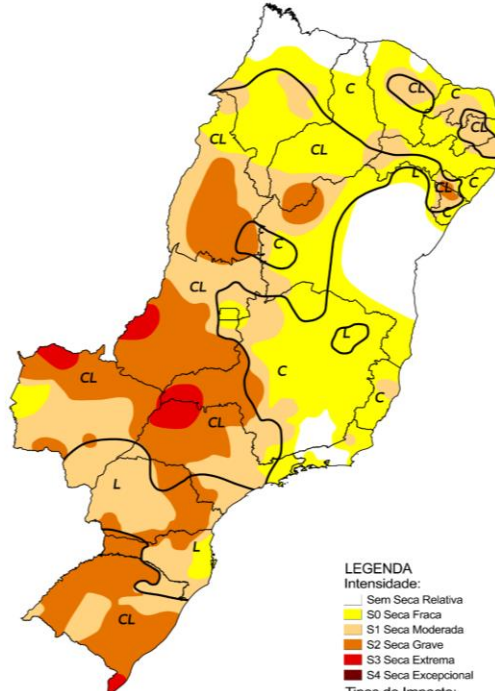

Monitor de Secas Janeiro/2021

Elaborado em: 18/02/2021

Monitor de Secas

LEGENDA

Intensidade:

- Sem Seca Relativa
- S0 Seca Fraca
- S1 Seca Moderada
- S2 Seca Grave
- S3 Seca Extrema
- S4 Seca Excepcional

Tipos de Impacto: