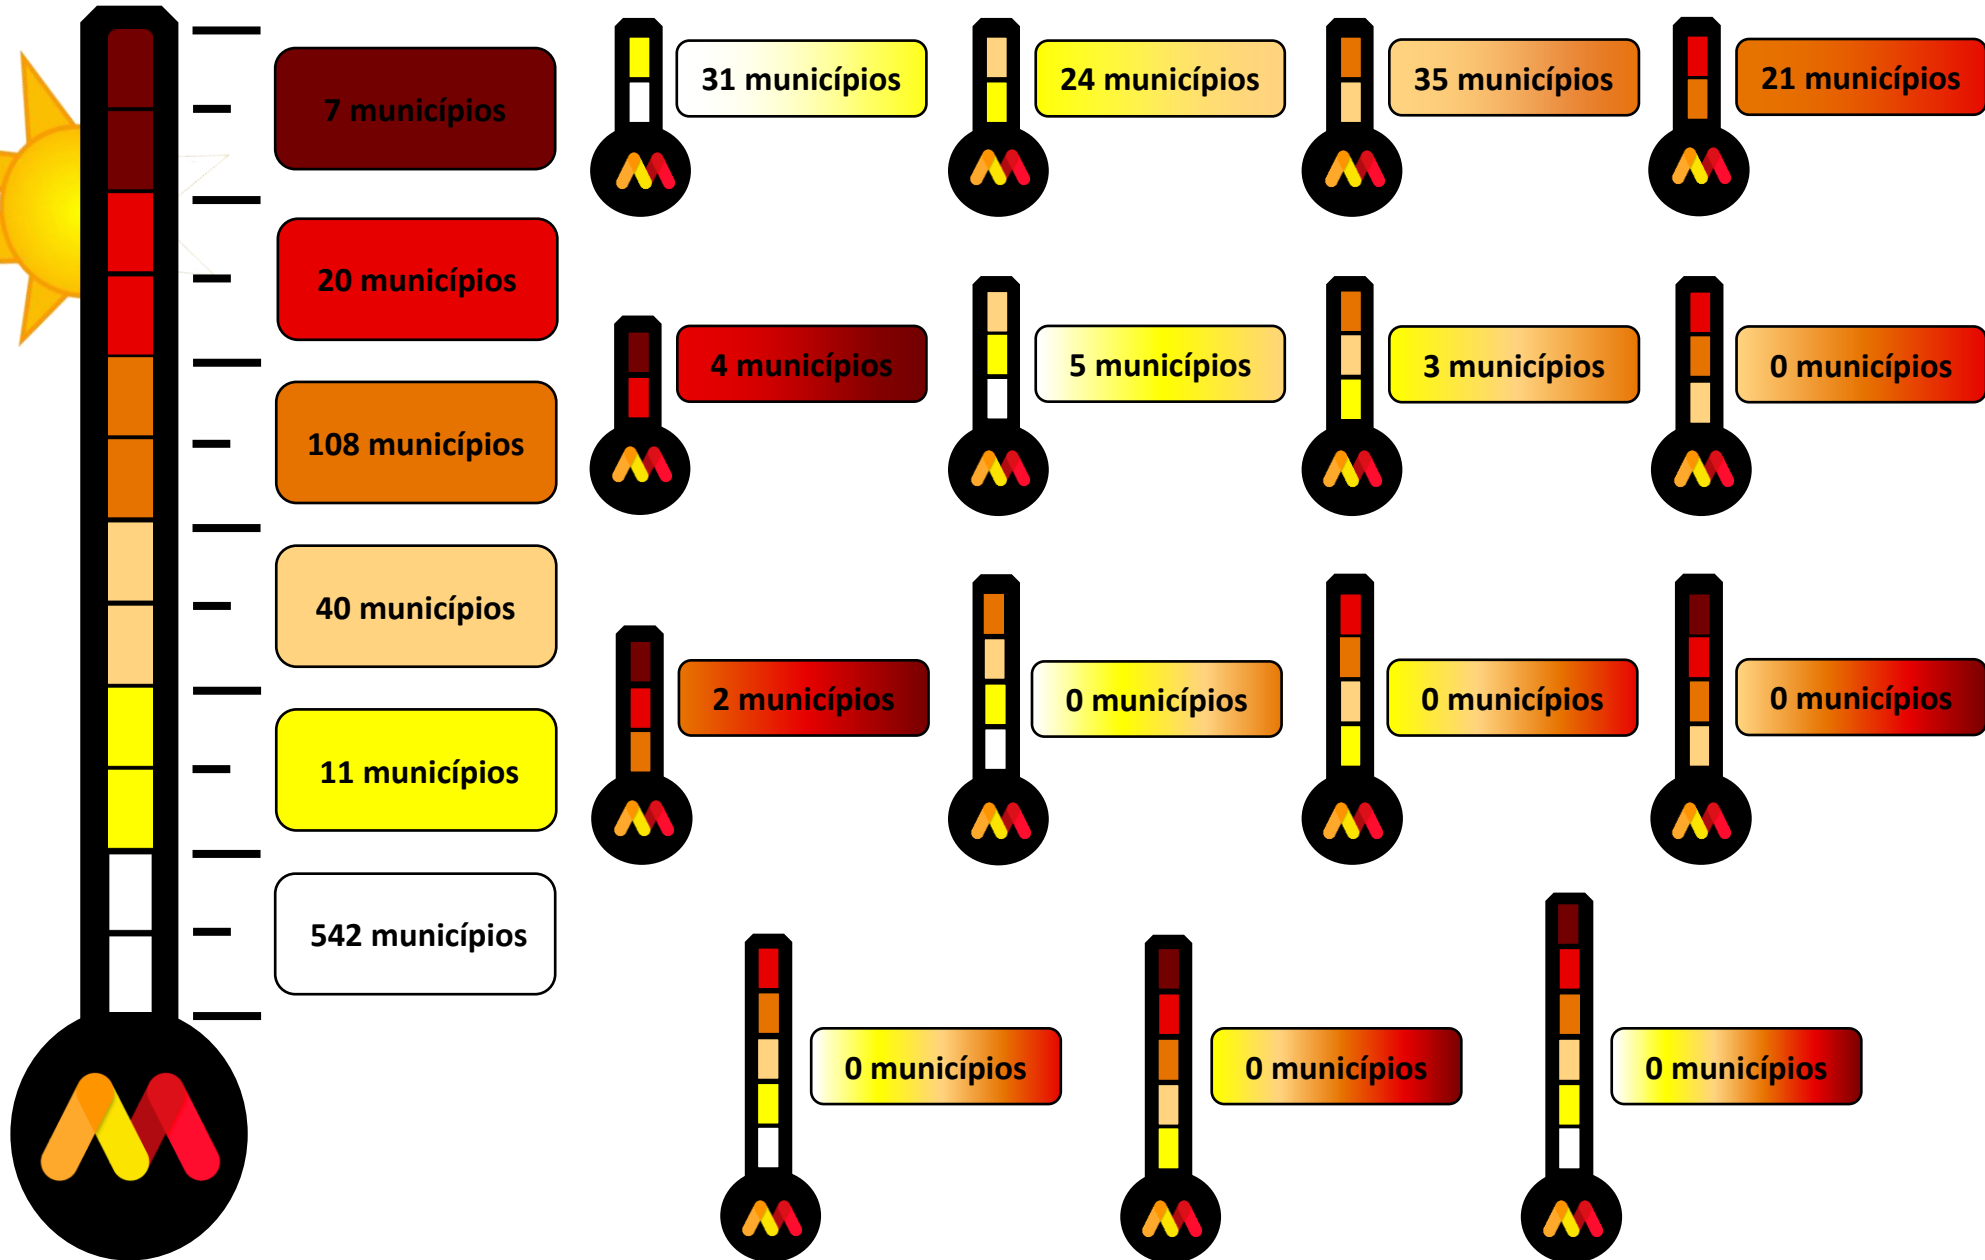

Quantitativo de Municípios por Categoria de Seca