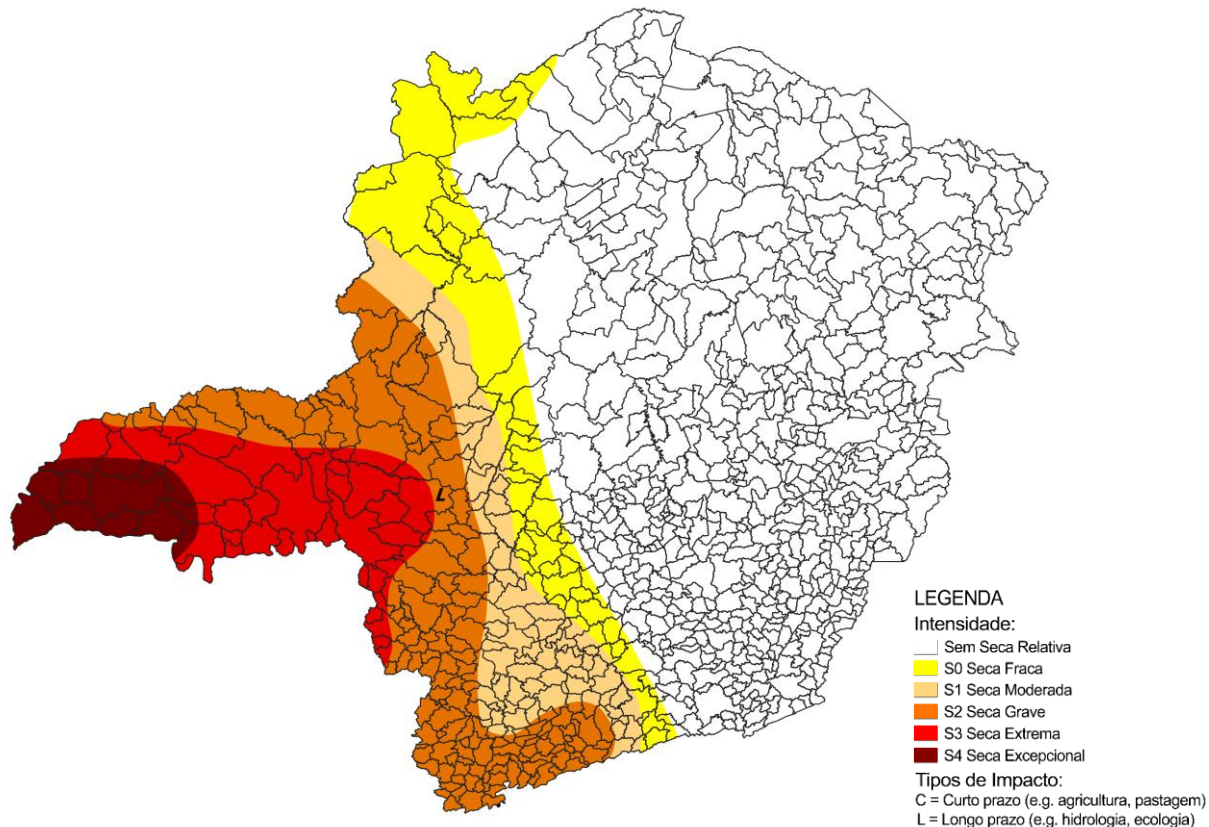

Monitor de Secas

Informativo de acompanhamento mensal da situação da seca em Minas Gerais

Monitor de Secas – Janeiro/2022

Narrativa:

Em Minas Gerais, em função das anomalias positivas observadas nos últimos meses, houve uma diminuição das áreas com seca fraca (S0), moderada (S1) e/ou grave (S2) no nordeste, no noroeste, no centro e no sudeste do estado, além do recuo da seca extrema (S3) e da seca excepcional (S4) no Triângulo Mineiro. Os impactos passam a ser apenas de longo prazo (L).

Categoria	Descrição	Impactos Possíveis
S0	Seca Fraca	Entrando em seca: veranico de curto prazo diminuindo plantio, crescimento de culturas ou pastagem. Saindo de seca: alguns déficits hídricos prolongados, pastagens ou culturas não completamente recuperadas.
S1	Seca Moderada	Alguns danos às culturas, pastagens; córregos, reservatórios ou poços com níveis baixos, algumas faltas de água em desenvolvimento ou iminentes; restrições voluntárias de uso de água solicitadas.