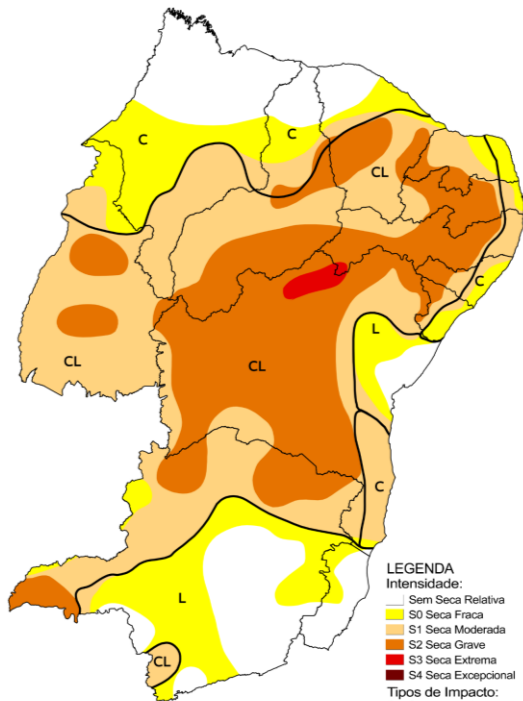

Comparativo Histórico - Janeiro

Monitor de Secas Janeiro/2020

Elaborado em: 14/02/2020

Monitor de Secas

LEGENDA

Intensidade:

- Sem Seca Relativa
- S0 Seca Fraca
- S1 Seca Moderada
- S2 Seca Grave
- S3 Seca Extrema
- S4 Seca Excepcional

Tipos de Impacto: