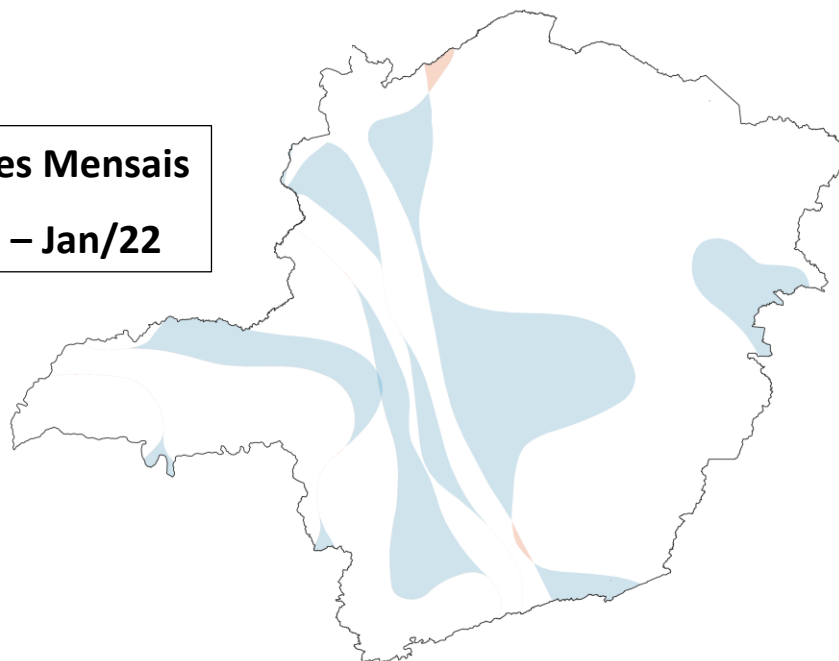

Alterações Mensais

Dez/21 – Jan/22

LEGENDA

Alterações Mensais

- Aumento de 5 categoria de severidade
- Aumento de 4 categoria de severidade
- Aumento de 3 categoria de severidade
- Aumento de 2 categoria de severidade
- Aumento de 1 categoria de severidade
- Sem Variação
- Diminuição de 1 categoria de severidade
- Diminuição de 2 categoria de severidade
- Diminuição de 3 categoria de severidade
- Diminuição de 4 categoria de severidade
- Diminuição de 5 categoria de severidade