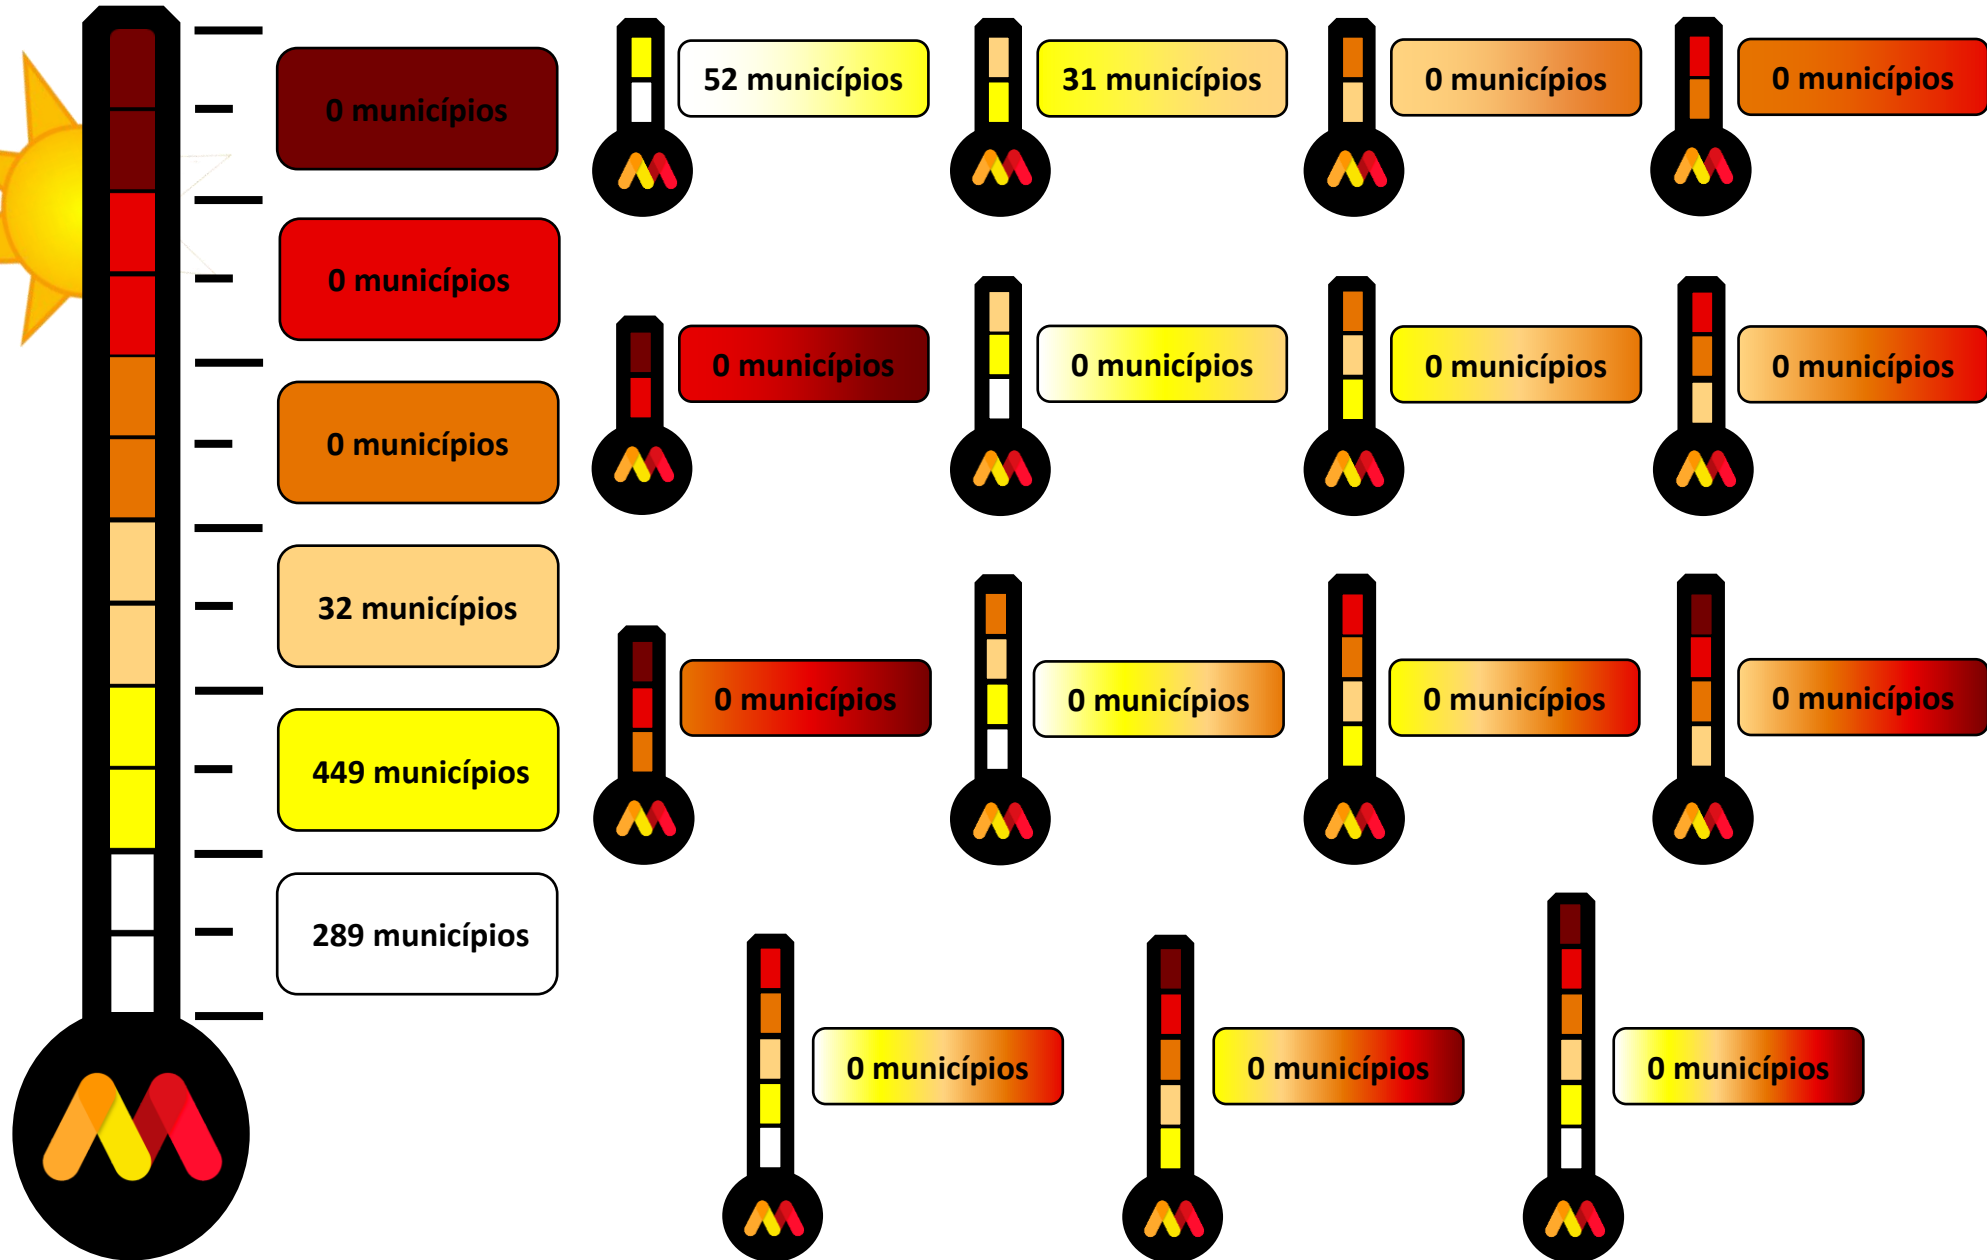

Quantitativo de Municípios por Categoria de Seca