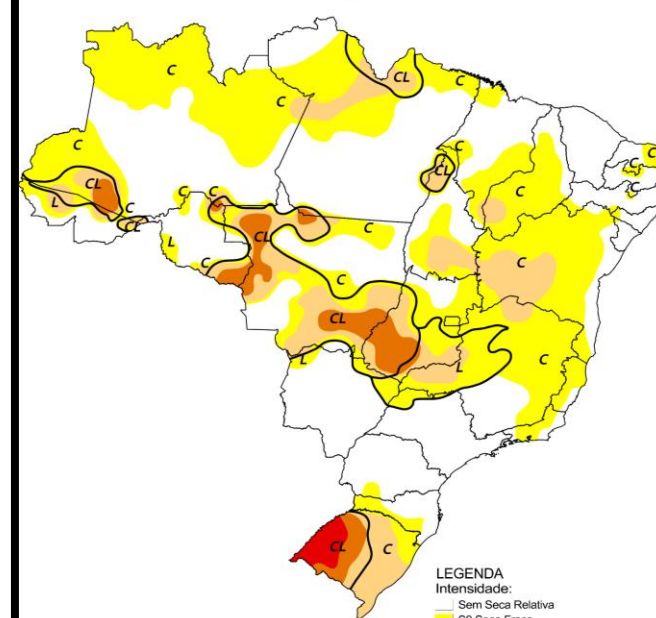

Monitor de Secas Junho/2023

LEGENDA

Intensidade:

- Sem Seca Relativa
- S0 Seca Fraca
- S1 Seca Moderada
- S2 Seca Grave
- S3 Seca Extrema
- S4 Seca Excepcional

Tipos de Impacto:

Elaborado em: 18/07/2023

Monitor de Secas