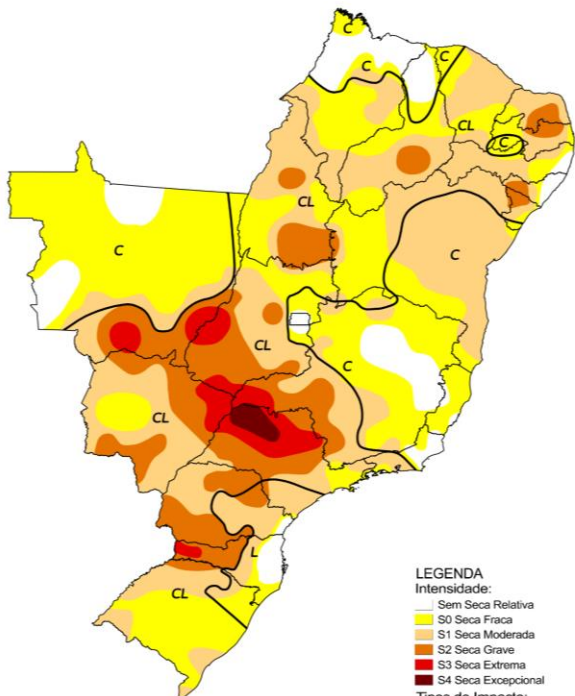

Comparativo Histórico - Junho

Monitor de Secas Junho/2021

LEGENDA

Intensidade:

- Sem Seca Relativa
- S0 Seca Fraca
- S1 Seca Moderada
- S2 Seca Grave
- S3 Seca Extrema
- S4 Seca Excepcional

Tipos de Impacto:

Elaborado em: 15/07/2021

Monitor de Secas