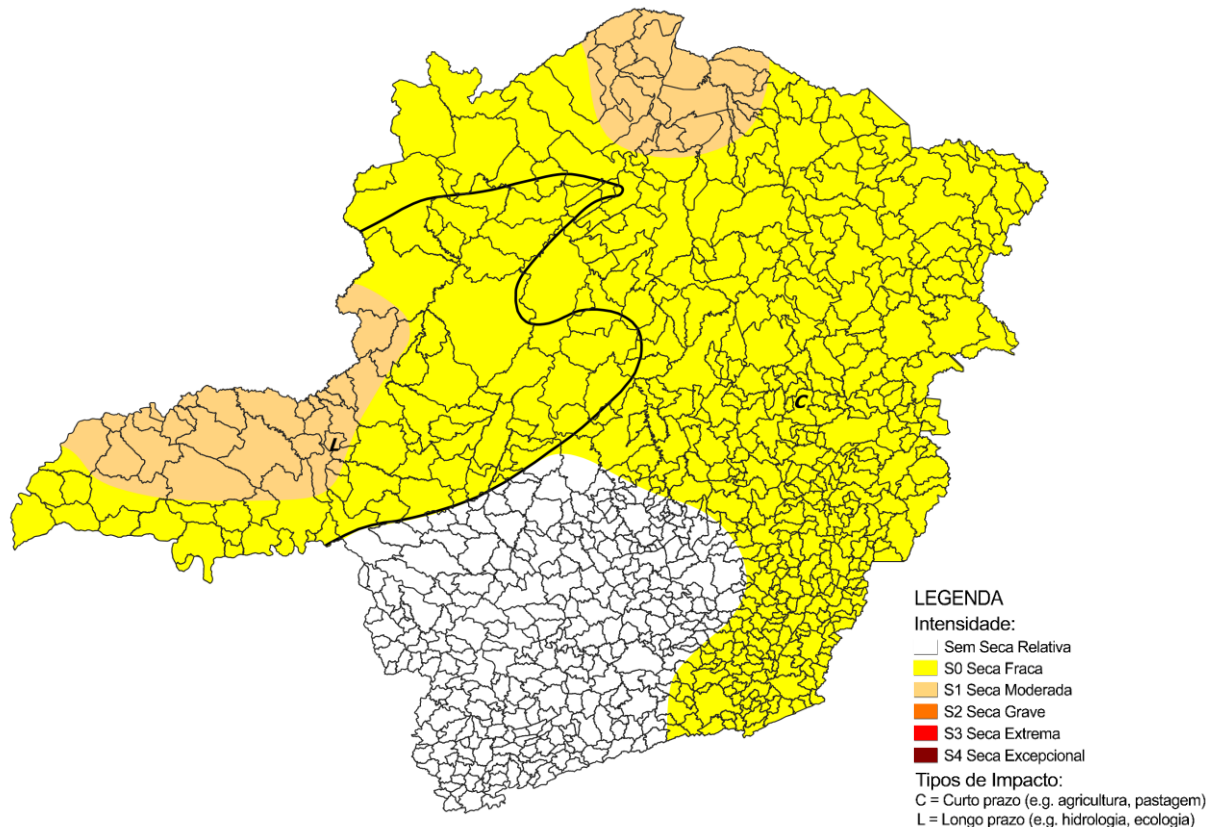

Monitor de Secas

Informativo de acompanhamento mensal da situação da seca em Minas Gerais

Monitor de Secas – Junho/2023

Narrativa:

Em Minas Gerais, houve o recuo da seca moderada (S1) na região do Triângulo, devido à melhora nos indicadores. Os impactos permanecem de longo prazo (L) no oeste e de curto prazo (C) nas demais áreas.

Categoria	Descrição	Impactos Possíveis
S0	Seca Fraca	Entrando em seca: veranico de curto prazo diminuindo plantio, crescimento de culturas ou pastagem. Saindo de seca: alguns déficits hídricos prolongados, pastagens ou culturas não completamente recuperadas.
S1	Seca Moderada	Alguns danos às culturas, pastagens; córregos, reservatórios ou poços com níveis baixos, algumas faltas de água em desenvolvimento ou iminentes; restrições voluntárias de uso de água solicitadas.