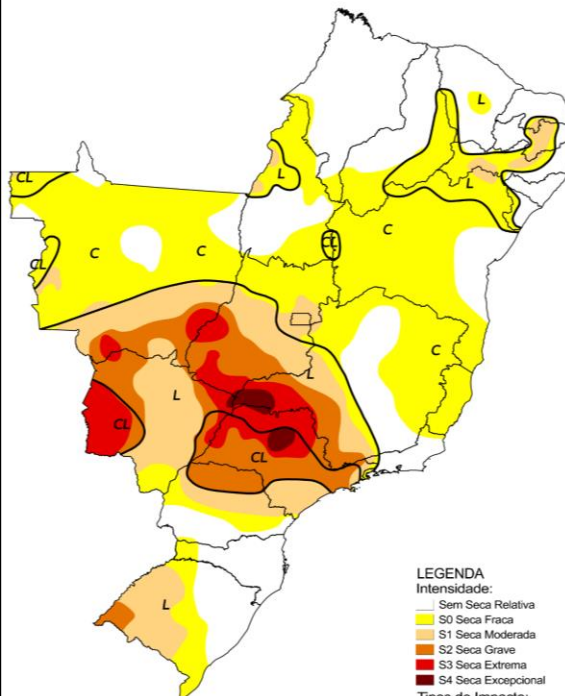

Monitor de Secas Junho/2022

LEGENDA

Intensidade:

- Sem Seca Relativa
- S0 Seca Fraca
- S1 Seca Moderada
- S2 Seca Grave
- S3 Seca Extrema
- S4 Seca Excepcional

Tipos de Impacto:

Elaborado em: 18/07/2022

Monitor de Secas